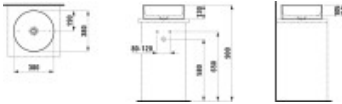

LAUFEN Waschtisch-Schale, Living Saphirkeramik, 380x380, weiß, 81143.5, 8114350001121 von LAUFEN für #price# bei neuesbad.de kaufen. ☐ Kauf auf Rechnung ☐ Individuelle Beratung ☐ Mehrfach ausgezeichnete Shop ☐ jetzt kaufen

- Waschtisch-Schale Living Saphirkeramik 380x380, o.HL., o.ÜL., weiß
- ●
- Artikel: Waschtisch-Schale
- Material: Saphirkeramik
- Farbe: 000 weiß
- Ausführung:
- rund
- mit Schablone H896433
- Überlauf: ohne Überlauf
- Hahnloch: ohne Hahnloch
- Norm: EN 31, EN 14688
- Maße (mm)
- Breite: 380
- Tiefe: 380
- Höhe: 130
- Innenmaße (mm)
- Breite: 370
- Tiefe: 370
- Gewicht (kg): 5
- Befestigung: Befestigungsset H894961 (inkl.)
- ●
- Hersteller: LAUFEN
- Serie: Living Saphirkeramik
- Artikelnummer: H8114350001121
- ●
- **Empfohlenes Zubehör (bitte separat bestellen):**
- Artikel: Ablaufventil ohne Überlauf mit Ventilabdeckung Keramik (nicht verschleißbar)
- Artikel-Nr.: H898188
- Artikel: Siphon D32 verchromt
- Artikel-Nr.: H893947

Artikeleigenschaften

Farbe:	weiss glänzend
Typ:	Waschtisch
Tiefe:	380
Breite:	380
Höhe:	130