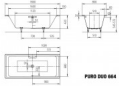

Kaldewei Badewanne PURO DUO 664, 1800x800x420mm, 266400010001

685,33 € *

* Preise inkl. gesetzlicher MwSt. zzgl. Versandkosten

Marke: Kaldewei

Bestell-Nr.: KA266400010001

Kaldewei Badewanne PURO DUO 664, 1800x800x420mm, 266400010001 von Kaldewei für #price# bei neuesbad.de kaufen. Kauf auf Rechnung Individuelle Beratung Mehrfach ausgezeichnete Shop jetzt kaufen

● **Artikelmasse:**

- Gewicht: 54,4 kg
- Höhe: 420,0 mm
- Länge: 1800,0 mm
- Breite: 800,0 mm
- Volumen: 0,605 m³
- EAN: 4001112872178
- Zolltarifnummer: 73242900
- Ursprungsland: DE

Artikeleigenschaften

Material:	Stahl
Farbe:	weiss glänzend
Typ:	Badewanne
Tiefe:	800
Breite:	1800
Höhe:	420