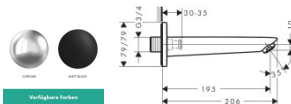

Hansgrohe Wanneneinlauf Logis DN20 chrom , 71410000

73,62 € *

* Preise inkl. gesetzlicher MwSt. zzgl. Versandkosten

Marke: Hansgrohe
Bestell-Nr.: HG71410000

Hansgrohe Wanneneinlauf Logis DN20 chrom , 71410000 von Hansgrohe für #price# bei neuesbad.de kaufen. Kauf auf Rechnung Individuelle Beratung Mehrfach ausgezeichnete Shop jetzt kaufen

hansgrohe Logis Wanneneinlauf, 71410000

- Einlauf für die Badewanne zur Montage an der Wand
- Schnelles Befüllen der Wanne: Durchflussmenge des Wanneneinlaufs (bei 3 bar): 19,5 l/min
- Formschönes Softsquare-Design: Bei Logis Armaturen begeistern sanfte Rundungen sowie großzügige, überspannte Chromflächen
- Diese Armatur reichert Wasser mit Luft an – für einen vollen Wasserstrahl, der weniger spritzt (AirPower)
- Bündige Wandmontage: wird direkt an der Wand montiert und über eine entsprechende Unterputz-Armatur gesteuert
- Glänzender Auftritt: Die brillante, leicht zu reinigende Chromoberfläche überzeugt mit dauerhaftem Glanz
- Lieferumfang: Wanneneinlauf, Rosette, Montageanleitung
- In allen Bestandteilen sind Premium-Materialien verbaut – für mehr Sicherheit und Nachhaltigkeit im Haushalt
- 5 Jahre freiwillige Herstellergarantie auf ein Produkt, das nach höchsten Qualitätsstandards gefertigt wurde
- hansgrohe seit 1901 – die Premium-Marke für zuverlässige Bad- und Küchenprodukte

weitere Details:

Farbe: Chrom
Ausladung: 195 mm
Anschlussart: G $\frac{3}{4}$
Montageart: Wandmontage
Durchflussmenge bei 3 bar: 21 l/min
Material: Messing
Gewicht netto in kg: 0,90
Höhe netto in mm: 207
Breite netto in mm: 220
Tiefe netto in mm: 197

Artikeleigenschaften

Farbe: chrom
Typ: Auslauf