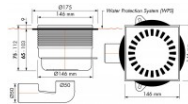

Aqua Brilliant 15x15 cm, "Abdeckung , Edelstahl gebürstet", waagr & senkr von ESS für #price# bei neuesbad.de kaufen. ☐ Kauf auf Rechnung ☐
Individuelle Beratung ☐ Mehrfach ausgezeichnete Shop ☐ jetzt kaufen

- Badablauf Aqua Brilliant
- Badablauf Aqua Brilliant
- Komplettsset bestehend aus ABS-Ablaufkörper mit waagrechtem oder senkrechtem Anschluss ABS-Kunststoffaufsatzrahmen mit Edelstahlabdeckung und werkseitig vormontiertem Dichtvlies, WPS-System (10 Jahre Garantie)
- Aufsatzrahmen höhenverstellbar.
- Ablaufkörper mit waagrechtem oder senkrechtem Anschluss aus ABS-Kunststoff, mit eingebautem Geruchverschluss
- mit werkseitig vormontiertem flexiblen Dichtflansch für
- Dünnbettabdichtung
- Ablaufgehäuse dreh- und höhenverstellbar
- Einbauhöhe: ab 65 mm Unterkante Flansch
- Sperrwasserhöhe: 50 mm EN 1253
- Ablaufvermögen: 39 l/min
- Abgang: waagrecht, DN 40
- Aufsatz/Rost: Edelstahl gebürstet
- Format: 15 x 15 cm
- Einbau und Abdichtung entsprechend Herstellervorgaben.
- Liefernachweis: ESS Easy Sanitary Solutions
- ●
- Artikelnummer: AquaBW-15x15
- ●