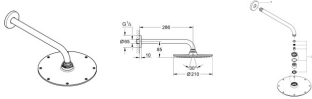

## Grohe Kopfbrauseset Rainshower Cosm. 210 26052 Brausearm 286mm chrom, 26052000

**304,27 € \***

\* Preise inkl. gesetzlicher MwSt. zzgl. Versandkosten

Marke: Grohe

Bestell-Nr.: FG26052000

Grohe Kopfbrauseset Rainshower Cosm. 210 26052 Brausearm 286mm chrom, 26052000 von Grohe für #price# bei neuesbad.de kaufen.  Kauf auf Rechnung  Individuelle Beratung  Mehrfach ausgezeichnete Shop  jetzt kaufen

#### Kopfbrause-Set 286 mm, 1 Strahlart

bestehend aus:

#### Rainshower Cosmopolitan 210 Metall-Kopfbrause (28 368)

1 Strahlart

Rain

Brausearm Rainshower 286 mm (28 576)

**GROHE DreamSpray** Perfektes Strahlbild

**GROHE Long-Life** Oberfläche

**SpeedClean** Antikalk-System

#### Artikeleigenschaften

Farbe: chrom

Typ: Kopfbrause