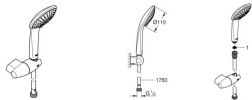

Grohe Brausegarnitur Euphoria Champagne, 27355 Wandbrausehalter verstellbar chrom

84,91 € *

* Preise inkl. gesetzlicher MwSt. zzgl. Versandkosten

Marke: Grohe

Bestell-Nr.: FG27355000

Grohe Brausegarnitur Euphoria Champagne, 27355 Wandbrausehalter verstellbar chrom von Grohe für #price# bei neuesbad.de kaufen. Kauf auf Rechnung Individuelle Beratung Mehrfach ausgezeichnete Shop jetzt kaufen

Euphoria 110 Champagne Wandhalterset 3 Strahlarten

bestehend aus:

Handbrause Euphoria 110 Champagne (27 222)

Wandbrausehalter (28 401)

Brauseschlauch Silverflex 1.750 mm (28 388)

GROHE DreamSpray Perfektes Strahlbild

GROHE SprayDimmer stufenlose Reduktion der Durchflussmenge

GROHE Long-Life Oberfläche

SpeedClean Antikalk-System

Innenliegende separate Wasserführung

TwistStop gegen Verdrehen des Brauseschlauchs

Oberfläche: chrom

Artikeleigenschaften

Farbe: chrom

Typ: Brausegarnitur