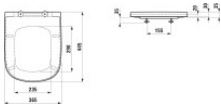

**LAUFEN WC-Sitz mit Deckel Palomba Collection mit Absenkautomatik, weiß, 891802000001**

**140,86 € \***

\* Preise inkl. gesetzlicher MwSt. zzgl. Versandkosten

Marke: LAUFEN

Bestell-Nr.: LAH891802000001

LAUFEN WC-Sitz mit Deckel Palomba Collection mit Absenkautomatik, weiß, 891802000001 von LAUFEN für #price# bei neuesbad.de kaufen.   
Kauf auf Rechnung  Individuelle Beratung  Mehrfach ausgezeichnete Shop  jetzt kaufen  
WC-Sitz mit Deckel Palomba Collection, weiß

Artikel: WC-Sitz mit Deckel

Farbe: 000 weiß

Ausführung:

niedrige Version

abnehmbar

mit Absenkautomatik

mit Montagematerial H894225

Gewicht (kg): 2,5

Hersteller: LAUFEN

Serie: Palomba Collection

Artikelnummer: H891802000001

**Artikeleigenschaften**

Farbe: weiss glänzend

Typ: WC-Sitz

Höhe: 35

Tiefe: 361

Breite: 443