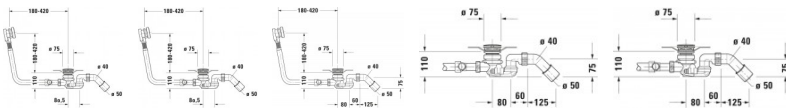

Duravit Ab- und Überlaufgarnitur mit Zulauf Chrom 400x80x550 mm - 79122900001000

472,22 € *

* Preise inkl. gesetzlicher MwSt. zzgl. Versandkosten

Marke: Duravit

Bestell-Nr.: DU79122900001000

Duravit Ab- und Überlaufgarnitur mit Zulauf Chrom 400x80x550 mm - 79122900001000 von Duravit für #price# bei neuesbad.de kaufen. Kauf auf Rechnung Individuelle Beratung Mehrfach ausgezeichnete Shop jetzt kaufen

Duravit Ab- und Überlaufgarnitur mit Zulauf Chrom – 79122900001000

Details:

- Pflegeleichte und langlebige Chromoberfläche

weitere Details:

- Duravit Ab- und Überlaufgarnitur mit Zulauf
- Bodenzulauf
- Chrom
- Quadroval
- Länge Bowdenzug: 940 mm
- Durchmesser Ablaufstopfen: 52 mm