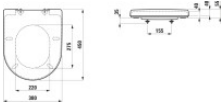

LAUFEN WC-Sitz mit Deckel LAUFEN Pro weiß, Universal-WC-Sitz,abnehmbar, 89695.0, 8969503000001

92,70 € *

* Preise inkl. gesetzlicher MwSt. zzgl.Versandkosten

Marke: LAUFEN

Bestell-Nr.: LAH8969503000001

LAUFEN WC-Sitz mit Deckel LAUFEN Pro weiß, Universal-WC-Sitz,abnehmbar, 89695.0, 8969503000001 von LAUFEN für #price# bei neuesbad.de kaufen. Kauf auf Rechnung Individuelle Beratung Mehrfach ausgezeichnete Shop jetzt kaufen
WC-Sitz mit Deckel Laufen Pro, weiß

Artikel: WC-Sitz mit Deckel
Farbe: 300 weiß
Ausführung:
Universal-WC-Sitz
abnehmbar
mit Montagematerial H892552
Gewicht (kg): 1,9

Hersteller: LAUFEN
Serie: Laufen Pro
Artikelnummer: H8969503000001

Artikeleigenschaften

Farbe:	weiss glänzend
Typ:	WC-Sitz
Tiefe:	370
Breite:	450
Höhe:	55