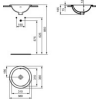

Ideal Standard Einsatzwaschtisch Connect rund,m.Ül.

173,39 € *

* Preise inkl. gesetzlicher MwSt. zzgl. Versandkosten

Marke: Ideal Standard
Bestell-Nr.: ISE505101

Ideal Standard Einsatzwaschtisch Connect rund,m.Ül. von Ideal Standard für #price# bei neuesbad.de kaufen. Kauf auf Rechnung Individuelle Beratung Mehrfach ausgezeichnete Shop jetzt kaufen

Ideal Standard Einbauwaschtisch Connect, rund, ohne Hahnloch, mit Überlauf, 380x380x165mm, Weiß, E505101

Connect verbindet hochwertiges Design mit praktischen Lösungen für jeden Anspruch. Dabei ist die Linie so vielfältig, dass genügend Gestaltungsspielraum für individuelle Badgestaltung im privaten als auch öffentlichen Bereich besteht. Ergänzt wird die Linie Connect sowohl um eine breite Palette an Einbau- und Unterbauwaschtischen für stilvolle Hotelbadausstattung, elegante Bürogebäude, als auch moderne Reihenanlagen, in Gastronomie/Kultureinrichtungen oder Flughäfen und Bahnhöfen.

Details:

- Serie: Connect
- Hersteller: Ideal Standard
- Artikel-Nr.: E505101
- Einbauwaschtisch
- Feinfeurton
- Ohne Hahnloch
- Mit Überlauf (rund)
- Befestigungsart: Plattenmontage
- Inklusive Ausschnittschablone
- Norm: DIN EN 14688 CL 15, DIN EN 31
- Gewicht: 4,050 kg
- Außenmaße (BxTxH): 380x380x165 mm
- Farbe / Oberfläche: Weiß (Alpin)