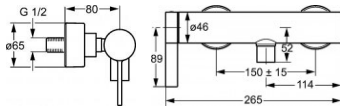

Hansa Einhand-Brause-Batterie für von Hansa für #price# bei neuesbad.de kaufen. ☐ Kauf auf Rechnung ☐ Individuelle Beratung ☐ Mehrfach ausgezeichnete Shop ☐ jetzt kaufen

Hansa Einhand-Brause-Batterie für

Allgemeine Attribute:

Produktgruppe: Duscharmatur
Einbauart: Wandmontage
Technisches Merkmal: Einhebelmischer
Oberfläche: Chrom
BIM Daten vorhanden: Ja

Produkt Eigenschaften:

Verbindung: S-Anschlüsse, Abdeckung(en), Schalldämpfer
Hebel/Bediengrifftyp: Einhandbedienhebel/Griff, Hebel mit W+K-Kennzeichnung
Temperatureinstellungen: Temperaturbegrenzer, Heißwassersperreeinstellbar (im Lieferumfang enthalten)
Mechanische Teile: 3.5 classic Steuerpatrone mit keramischen Dichtscheiben zur Wassermengen- und Temperatureinstellung, Rückflussverhinderer
Spezielle Eigenschaften: Armaturenkörper aus zinkunbeständigem Messing (DZR)
Zusätzlich Eigenschaften: Eigensicher gegen Rückfließen im häuslichen Gebrauch (nach DIN EN 1717)

Fliesseigenschaften:

Durchfluss bei 300 kPa: 18,00 l/min

Bestimmungen/Vorschriften:

EN Standard: EN 817

Technische Eigenschaften:

DN-Größe: DN15
Material: Messing
Heißwasserversorgung: max. +80C
Arbeitsdruck: 50
1000 kPa
Anschlussgröße: G3/4