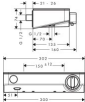

Hansgrohe Thermostat ShowerTablet Select 300 Brause Aufputz DN15 weiss/chrom, 13171400 von Hansgrohe für #price# bei neuesbad.de kaufen.

☐ Kauf auf Rechnung ☐ Individuelle Beratung ☐ Mehrfach ausgezeichnete Shop ☐ jetzt kaufen

hansgrohe ShowerTablet Select Duschthermostat 300 Aufputz, 13171400

- Formvollendetes Design: klare Linien und abgerundete Kanten schaffen ein elegantes, zeitlos modernes Ambiente
- Mehr Komfort: das Thermostat hält die eingestellte Wunschtemperatur und schützt zuverlässig vor zu heißem oder zu kaltem Wasser
- Mehr Sicherheit: ein Knopf am Griff gibt heißes Wasser erst auf Wunsch frei und verhindert eine zu hohe Temperatur (SafetyStop)
- Einfache Wassersteuerung: die klar gekennzeichnete Taste schaltet das Wasser ein und aus - wie bei einem Lichtschalter (Select)
- Faszinierende Optik: Oberflächen in hochglänzendem Chrom und Weiß verschmelzen zu einem unverwechselbaren Design
- Schnelle Aufputz-Installation: passt an vorhandene Standard-Anschlüsse (Größe G ½, DN15)
- Großer Wasserspaß: Durchflussmenge am Anschluss der Handbrause max. 14 l/min (bei 3 bar)
- Extra sicher: die Oberfläche des Thermostats wird beim Betrieb nicht heiß, sondern bleibt außen immer angenehm kühl (CoolContact)
- Formschön und vielseitig: die Ablage aus weißem Sicherheitsglas schafft Platz für Shampoo und Duschgel
- Sauber geht vor: Brauchwasser kann nicht wieder zurück in die Trinkwasserleitung fließen (Rückflussverhinderer)
- Lieferumfang: Brausethermostat, S-Anschlüsse, Befestigungsmaterial, Montageanleitung
- In allen Bestandteilen sind Premium-Materialien verbaut – für mehr Sicherheit und Nachhaltigkeit im Haushalt
- hansgrohe seit 1901 – die Premium-Marke für zuverlässige Bad- und Küchenprodukte
- 5 Jahre freiwillige Herstellergarantie auf ein Produkt, das nach höchsten Qualitätsstandards gefertigt wurde

weitere Details:

Farbe: Weiß/Chrom
Anschlussart: anpassbare Verbindung; G ½
Rückflussverhinderer: mit Rückflussverhinderer
Für Durchlauferhitzer geeignet: Nein
Form: eckig
Durchflussmenge bei 3 bar: 14 l/min
Gewicht netto in kg: 4,64
Höhe netto in mm: 154
Breite netto in mm: 302
Tiefe netto in mm: 161

Artikeleigenschaften

Farbe: weiss/chrom
Typ: Thermostat Aufputz