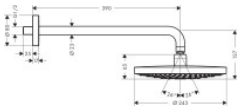

Hansgrohe Kopfbrause Raindance Select S 240 von Hansgrohe für #price# bei neuesbad.de kaufen. ☐ Kauf auf Rechnung ☐ Individuelle Beratung
☐ Mehrfach ausgezeichnete Shop ☐ jetzt kaufen

hansgrohe Raindance Select S Duschkopf 240 2 Strahlarten mit Brausearm, 26466400

- hansgrohe Raindance steht für ausgezeichnetes Design und hochwertige Produktqualität, die das Bad aufwerten
- Duschvergnügen: Der 240 mm große Duschkopf verwöhnt mit gleichmäßigem, üppigem Wasserstrom (XXL-Performance)
- Die Strahlart bestimmt die Durchflussmenge – beim Brauseregen RainAir max. 17 l/min und bei Rain max. 17,5 l/min (bei 3 bar)
- Komfortabel umschalten: auf Knopfdruck schnell und einfach die gewünschte Strahlart auswählen (Select)
- Brausearm zum Wandanschluss inklusive: bringt den Duschkopf in die ideale Position (Länge: 390 mm)
- Faszinierende Optik: Oberflächen in hochglänzendem Chrom und Weiß verschmelzen zu einem unverwechselbaren Design
- Einfach zu reinigen: Kalk lässt sich durch leichtes Abwischen über die Silikondüsen am Duschkopf entfernen (QuickClean)
- Lange wie neu: die Strahlscheibe aus Metall kann zur einfachen Reinigung abgenommen werden
- Lieferumfang: Kopfbrause, Brausearm, Rosette, Befestigungsmaterial, Montageanleitung
- In allen Bestandteilen sind Premium-Materialien verbaut – für mehr Sicherheit und Nachhaltigkeit im Haushalt
- hansgrohe seit 1901 – die Premium-Marke für zuverlässige Bad- und Küchenprodukte
- 5 Jahre freiwillige Herstellergarantie auf ein Produkt, das nach höchsten Qualitätsstandards gefertigt wurde

weitere Details:

Farbe: Weiß/Chrom
Besteht aus: Kopfbrause, Brausearm
Für Durchlauferhitzer geeignet: Ja
Brausekopfgröße: 243 mm
Form: rund
Montageart: Wand
Strahlarten: 2 Strahlarten
Durchflussmenge bei 3 bar: 17 l/min
Material: Metall
Gewicht netto in kg: 2,49
Höhe netto in mm: 163
Breite netto in mm: 243
Tiefe netto in mm: 511

Artikeleigenschaften

Farbe: weiss/chrom
Typ: Kopfbrause