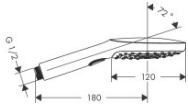

73,82 € *

* Preise inkl. gesetzlicher MwSt. zzgl. Versandkosten

Marke: Hansgrohe
Bestell-Nr.: HG26521400