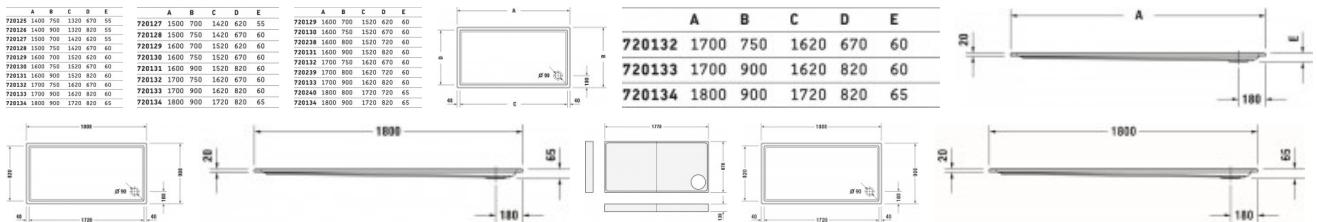

## Duravit Starck Slimline Duschwanne Weiß 1800x900 mm - 72013400000001

**697,15 € \***

\* Preise inkl. gesetzlicher MwSt. zzgl. Versandkosten

Marke: Duravit

Bestell-Nr.: DU720134000000001

Duravit Starck Slimline Duschwanne Weiß 1800x900 mm - 720134000000001 von Duravit für #price# bei neuesbad.de kaufen.  Kauf auf Rechnung  
 Individuelle Beratung  Mehrfach ausgezeichnete Shop  jetzt kaufen

### Duravit Starck Slimline Duschwanne 1800x900 mm Weiß, Ecke links, Ecke rechts, Material: Sanitäracryl, Rechteckig – 720134000000001

#### weitere Details:

- Duravit Starck Slimline Duschwanne
- Rechteckig
- Weiß
- Material: Sanitäracryl
- Antislip
- Position Ablauf: Ecke
- Höhe: 65 mm

#### Artikeleigenschaften

Typ: Duschwanne  
 Breite: 1800  
 Tiefe: 900  
 Höhe: 65  
 Farbe: weiss glänzend  
 Material: Acryl