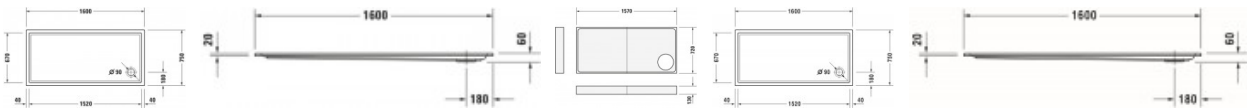

Duravit Starck Slimline Duschwanne Weiß 1600x750 mm - 72013000000000

507,73 € *

* Preise inkl. gesetzlicher MwSt. zzgl. Versandkosten

Marke: Duravit

Bestell-Nr.: DU72013000000000

Duravit Starck Slimline Duschwanne Weiß 1600x750 mm - 72013000000000 von Duravit für #price# bei neuesbad.de kaufen. Kauf auf Rechnung
 Individuelle Beratung Mehrfach ausgezeichnete Shop jetzt kaufen

Duravit Starck Slimline Duschwanne 1600x750 mm Weiß, Ecke links, Ecke rechts, Material: Sanitäracryl, Rechteckig – 72013000000000

Details:

- Aus schlag- und stoßunempfindlichem Kunststoff mit angenehm warmer und glatter sowie porenfreier Oberfläche (Sanitäracryl)

weitere Details:

- Duravit Starck Slimline Duschwanne
- Rechteckig
- Weiß
- Material: Sanitäracryl
- Position Ablauf: Ecke
- Höhe: 60 mm

Artikeleigenschaften

Typ:	Duschwanne
Breite:	1600
Tiefe:	750
Höhe:	60
Farbe:	weiss glänzend
Material:	Acryl