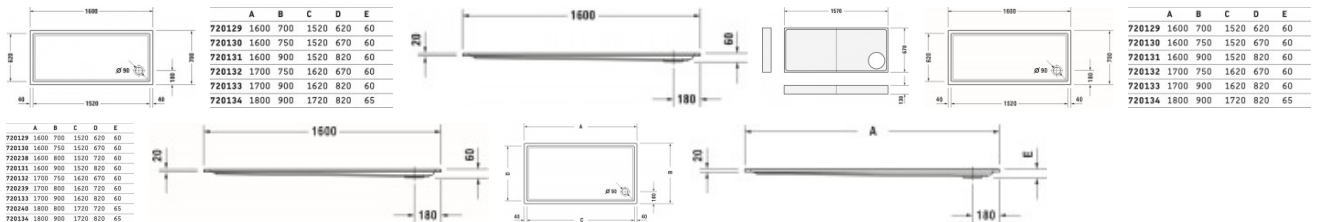

Duravit Starck Slimline Duschwanne Weiß 1600x700 mm - 72012900000001

615,62 € *

* Preise inkl. gesetzlicher MwSt. zzgl. Versandkosten

Marke: Duravit

Bestell-Nr.: DU72012900000001

Duravit Starck Slimline Duschwanne Weiß 1600x700 mm - 720129000000001 von Duravit für #price# bei neuesbad.de kaufen. Kauf auf Rechnung
 Individuelle Beratung Mehrfach ausgezeichnete Shop jetzt kaufen

Duravit Starck Slimline Duschwanne 1600x700 mm Weiß, Ecke links, Ecke rechts, Material: Sanitäracryl, Rechteckig – 720129000000001

Details:

- Aus schlag- und stoßunempfindlichem Kunststoff mit angenehm warmer und glatter sowie porenfreier Oberfläche (Sanitäracryl)
- Höchste Rutschsicherheit beim Duschen, höchste Antirutschklasse für nassbelastete Barfußbereiche (Rutschfestigkeitsklasse C)
- Rutschhemmende Oberfläche: Transparente und doch spürbare Antislip-Beschichtung garantiert sicheren Stand auf nassem Untergrund

weitere Details:

- Duravit Starck Slimline Duschwanne
- Rechteckig
- Weiß
- Material: Sanitäracryl
- Antislip
- Position Ablauf: Ecke
- Höhe: 60 mm

Artikeleigenschaften

Typ:	Duschwanne
Breite:	1600
Tiefe:	700
Höhe:	60
Farbe:	weiss glänzend
Material:	Acryl