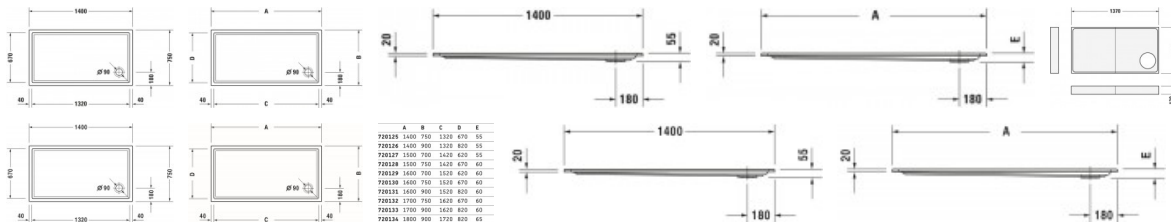

Duravit Starck Slimline Duschwanne Weiß 1400x750 mm - 72012500000001

589,74 € *

* Preise inkl. gesetzlicher MwSt. zzgl. Versandkosten

Marke: Duravit

Bestell-Nr.: DU72012500000001

Duravit Starck Slimline Duschwanne Weiß 1400x750 mm - 720125000000001 von Duravit für #price# bei neuesbad.de kaufen. Kauf auf Rechnung
 Individuelle Beratung Mehrfach ausgezeichnete Shop jetzt kaufen

Duravit Starck Slimline Duschwanne 1400x750 mm Weiß, Ecke links, Ecke rechts, Material: Sanitäracryl, Rechteckig – 720125000000001

Details:

- Aus schlag- und stoßunempfindlichem Kunststoff mit angenehm warmer und glatter sowie porenfreier Oberfläche (Sanitäracryl)
- Höchste Rutschsicherheit beim Duschen, höchste Antirutschklasse für nassbelastete Barfußbereiche (Rutschfestigkeitsklasse C)
- Rutschhemmende Oberfläche: Transparente und doch spürbare Antislip-Beschichtung garantiert sicheren Stand auf nassem Untergrund

weitere Details:

- Duravit Starck Slimline Duschwanne
- Rechteckig
- Weiß
- Material: Sanitäracryl
- Antislip
- Position Ablauf: Ecke
- Höhe: 55 mm

Artikeleigenschaften

Typ:	Duschwanne
Breite:	1400
Tiefe:	750
Höhe:	55
Farbe:	weiss glänzend
Material:	Acryl