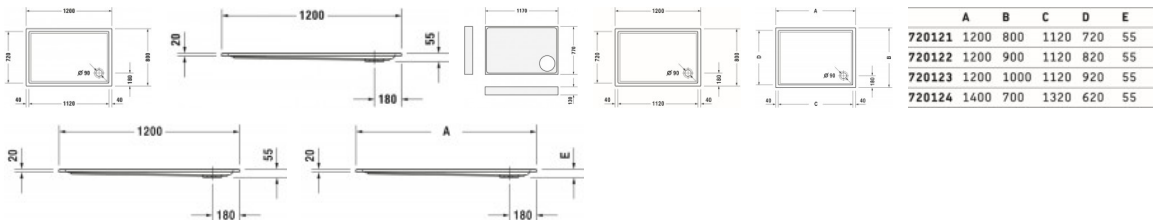

Duravit Starck Slimline Duschwanne Weiß 1200x800 mm - 72012100000001

497,47 € *

* Preise inkl. gesetzlicher MwSt. zzgl. Versandkosten

Marke: Duravit

Bestell-Nr.: DU72012100000001

Duravit Starck Slimline Duschwanne Weiß 1200x800 mm - 72012100000001 von Duravit für #price# bei neuesbad.de kaufen. Kauf auf Rechnung
 Individuelle Beratung Mehrfach ausgezeichnete Shop jetzt kaufen

Duravit Starck Slimline Duschwanne 1200x800 mm Weiß, Ecke links, Ecke rechts, Material: Sanitäracryl, Rechteckig – 72012100000001

Details:

- Aus schlag- und stoßunempfindlichem Kunststoff mit angenehm warmer und glatter sowie porenfreier Oberfläche (Sanitäracryl)
- Höchste Rutschsicherheit beim Duschen, höchste Antirutschklasse für nassbelastete Barfußbereiche (Rutschfestigkeitsklasse C)
- Rutschhemmende Oberfläche: Transparente und doch spürbare Antislip-Beschichtung garantiert sicheren Stand auf nassem Untergrund

weitere Details:

- Duravit Starck Slimline Duschwanne
- Rechteckig
- Weiß
- Material: Sanitäracryl
- Antislip
- Position Ablauf: Ecke
- Höhe: 55 mm

Artikeleigenschaften

Typ:	Duschwanne
Breite:	1200
Tiefe:	800
Höhe:	55
Farbe:	weiss glänzend
Material:	Acryl