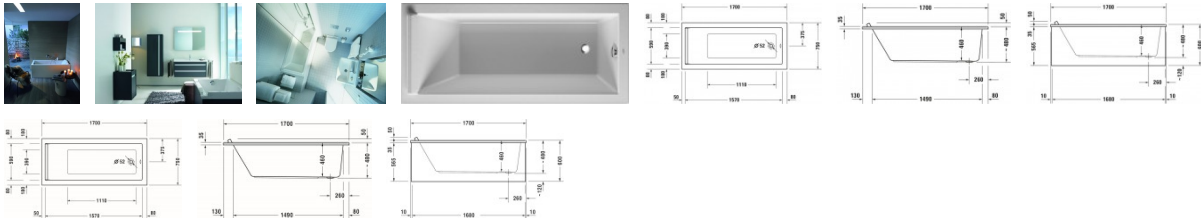

507,24 € *

* Preise inkl. gesetzlicher MwSt. zzgl. Versandkosten

Marke: Duravit

Bestell-Nr.: DU70033500000000