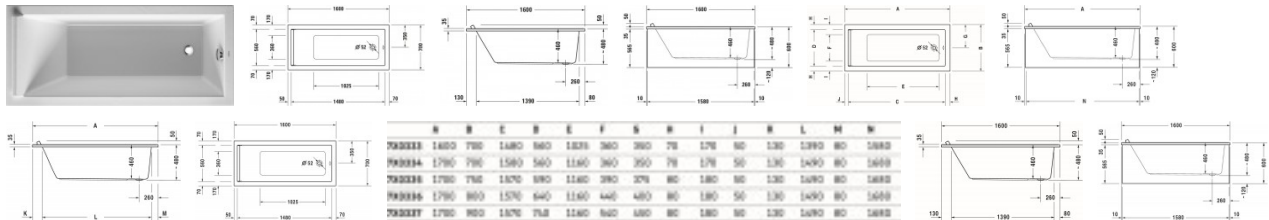

503,34 € *

* Preise inkl. gesetzlicher MwSt. zzgl. Versandkosten

Marke: Duravit

Bestell-Nr.: DU70033300000000