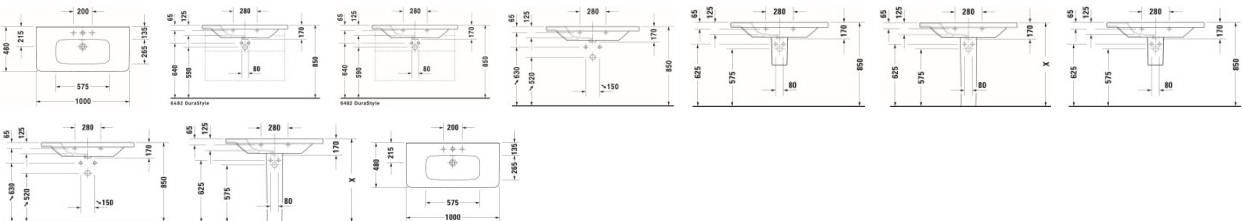

552,39 € *

* Preise inkl. gesetzlicher MwSt. zzgl. Versandkosten

Marke: Duravit
Bestell-Nr.: DU23201000001