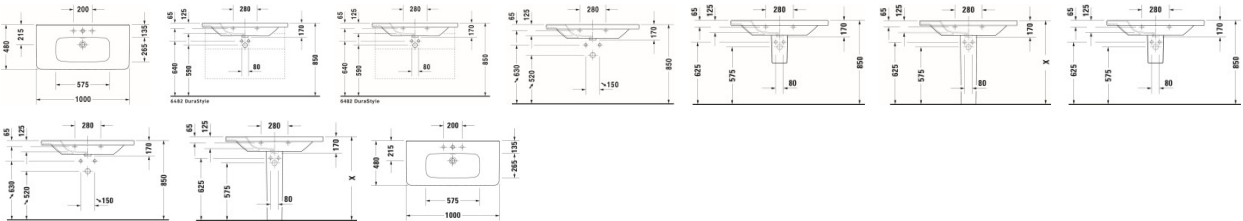

493,46 € *

* Preise inkl. gesetzlicher MwSt. zzgl. Versandkosten

Marke: Duravit
Bestell-Nr.: DU2320100000