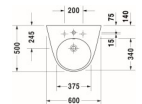

Duravit DuraStyle Waschtisch Weiß Hochglanz 600 mm - 231960000 von Duravit für #price# bei neuesbad.de kaufen. ☐ Kauf auf Rechnung ☐ Individuelle Beratung ☐ Mehrfach ausgezeichnete Shop ☐ jetzt kaufen

Duravit DuraStyle Waschtisch 600 mm Weiß Hochglanz, Hahnlochbank, Anzahl Hahnlöcher pro Waschplatz: 1, Überlauf – 231960000

Individuelle Gestaltungsfreiheit und klassisches Design kennzeichnen den Duravit DuraStyle Waschtisch by Matteo Thun & Antonio Rodriguez! Abgerundete, geometrische Formen werden von einer prägnanten Keramikkante umschlossen und münden in eine breite, plane Hahnlochbank. Hier bietet sich genügend Platz für eine ästhetische Waschtischarmatur und unverzichtbare Badaccessoires in Griffnähe. Dank der komplett glasierten Unterseite eignet sich der zeitlos anmutige Waschtisch mit Überlauf hervorragend als wandhängender Solitär und überzeugt mit einem zusätzlichen Plus an Hygiene. Seine hochwertige, langlebige Sanitärkeramik zeichnet sich durch ihren hohen Härtegrad und eine besonders kratzresistente und reinigungsfreundliche Oberfläche aus, die optional mit der wasserabweisenden WonderGliss Keramikbeschichtung ausgestattet werden kann, für eine besonders einfache Reinigung. Als stilvolles Zubehör empfiehlt sich die passende Stand- oder Halbsäule derselben Serie – für eine besonders edle Optik.

Details:

- 1 Becken
- 1 Waschplatz
- Aus hochwertiger, langlebiger Sanitärkeramik: Besonders widerstandsfähiges, kratzresistentes Material mit hohem Härtegrad, reinigungsfreundlicher und hygienischer Oberfläche
- Für 1-Loch-Armaturen geeignet
- Komplett von unten glasiert für mehr Hygiene und damit für die wandhängende Einzelmontage geeignet
- Mit Hahnlochbank
- Mit Überlauf
- Wandhängende Montage

weitere Details: