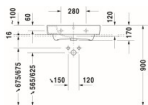

Duravit DuraStyle Waschtisch Weiß Hochglanz 600 mm - 231960000 von Duravit für #price# bei neuesbad.de kaufen. ☐ Kauf auf Rechnung ☐ Individuelle Beratung ☐ Mehrfach ausgezeichnete Shop ☐ jetzt kaufen

Duravit DuraStyle Waschtisch 600 mm Weiß Hochglanz, Hahnlochbank, Anzahl Hahnlöcher pro Waschplatz: 1, Überlauf – 231960000

Individuelle Gestaltungsfreiheit und klassisches Design kennzeichnen den Duravit DuraStyle Waschtisch by Matteo Thun & Antonio Rodriguez! Abgerundete, geometrische Formen werden von einer prägnanten Keramikkante umschlossen und münden in eine breite, plane Hahnlochbank. Hier bietet sich genügend Platz für eine ästhetische Waschtischarmatur und unverzichtbare Badaccessoires in Griffnähe. Dank der komplett glasierten Unterseite eignet sich der zeitlos anmutige Waschtisch mit Überlauf hervorragend als wandhängender Solitär und überzeugt mit einem zusätzlichen Plus an Hygiene. Seine hochwertige, langlebige Sanitärkeramik zeichnet sich durch ihren hohen Härtegrad und eine besonders kratzresistente und reinigungsfreundliche Oberfläche aus, die optional mit der wasserabweisenden WonderGliss Keramikbeschichtung ausgestattet werden kann, für eine besonders einfache Reinigung. Als stilvolles Zubehör empfiehlt sich die passende Stand- oder Halbsäule derselben Serie – für eine besonders edle Optik.

Details:

- 1 Becken
- 1 Waschplatz
- Aus hochwertiger, langlebiger Sanitärkeramik: Besonders widerstandsfähiges, kratzresistentes Material mit hohem Härtegrad, reinigungsfreundlicher und hygienischer Oberfläche
- Für 1-Loch-Armaturen geeignet
- Komplett von unten glasiert für mehr Hygiene und damit für die wandhängende Einzelmontage geeignet
- Mit Hahnlochbank
- Mit Überlauf
- Wandhängende Montage

weitere Details: