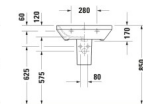

Duravit DuraStyle Waschtisch Weiß Hochglanz 600 mm - 231960000 von Duravit für #price# bei neuesbad.de kaufen. ☐ Kauf auf Rechnung ☐ Individuelle Beratung ☐ Mehrfach ausgezeichnete Shop ☐ jetzt kaufen

Duravit DuraStyle Waschtisch 600 mm Weiß Hochglanz, Hahnlochbank, Anzahl Hahnlöcher pro Waschplatz: 1, Überlauf – 231960000

Individuelle Gestaltungsfreiheit und klassisches Design kennzeichnen den Duravit DuraStyle Waschtisch by Matteo Thun & Antonio Rodriguez! Abgerundete, geometrische Formen werden von einer prägnanten Keramikkante umschlossen und münden in eine breite, plane Hahnlochbank. Hier bietet sich genügend Platz für eine ästhetische Waschtischarmatur und unverzichtbare Badaccessoires in Griffnähe. Dank der komplett glasierten Unterseite eignet sich der zeitlos anmutige Waschtisch mit Überlauf hervorragend als wandhängender Solitär und überzeugt mit einem zusätzlichen Plus an Hygiene. Seine hochwertige, langlebige Sanitärkeramik zeichnet sich durch ihren hohen Härtegrad und eine besonders kratzresistente und reinigungsfreundliche Oberfläche aus, die optional mit der wasserabweisenden WonderGliss Keramikbeschichtung ausgestattet werden kann, für eine besonders einfache Reinigung. Als stilvolles Zubehör empfiehlt sich die passende Stand- oder Halbsäule derselben Serie – für eine besonders edle Optik.

Details:

- 1 Becken
- 1 Waschplatz
- Aus hochwertiger, langlebiger Sanitärkeramik: Besonders widerstandsfähiges, kratzresistentes Material mit hohem Härtegrad, reinigungsfreundlicher und hygienischer Oberfläche
- Für 1-Loch-Armaturen geeignet
- Komplett von unten glasiert für mehr Hygiene und damit für die wandhängende Einzelmontage geeignet
- Mit Hahnlochbank
- Mit Überlauf
- Wandhängende Montage

weitere Details: