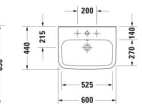

Duravit DuraStyle Waschtisch Weiß Hochglanz 600 mm - 231960000 von Duravit für #price# bei neuesbad.de kaufen. ☐ Kauf auf Rechnung ☐ Individuelle Beratung ☐ Mehrfach ausgezeichnete Shop ☐ jetzt kaufen

Duravit DuraStyle Waschtisch 600 mm Weiß Hochglanz, Hahnlochbank, Anzahl Hahnlöcher pro Waschplatz: 1, Überlauf – 231960000

Individuelle Gestaltungsfreiheit und klassisches Design kennzeichnen den Duravit DuraStyle Waschtisch by Matteo Thun & Antonio Rodriguez! Abgerundete, geometrische Formen werden von einer prägnanten Keramikkante umschlossen und münden in eine breite, plane Hahnlochbank. Hier bietet sich genügend Platz für eine ästhetische Waschtischarmatur und unverzichtbare Badaccessoires in Griffnähe. Dank der komplett glasierten Unterseite eignet sich der zeitlos anmutige Waschtisch mit Überlauf hervorragend als wandhängender Solitär und überzeugt mit einem zusätzlichen Plus an Hygiene. Seine hochwertige, langlebige Sanitärkeramik zeichnet sich durch ihren hohen Härtegrad und eine besonders kratzresistente und reinigungsfreundliche Oberfläche aus, die optional mit der wasserabweisenden WonderGliss Keramikbeschichtung ausgestattet werden kann, für eine besonders einfache Reinigung. Als stilvolles Zubehör empfiehlt sich die passende Stand- oder Halbsäule derselben Serie – für eine besonders edle Optik.

Details:

- 1 Becken
- 1 Waschplatz
- Aus hochwertiger, langlebiger Sanitärkeramik: Besonders widerstandsfähiges, kratzresistentes Material mit hohem Härtegrad, reinigungsfreundlicher und hygienischer Oberfläche
- Für 1-Loch-Armaturen geeignet
- Komplett von unten glasiert für mehr Hygiene und damit für die wandhängende Einzelmontage geeignet
- Mit Hahnlochbank
- Mit Überlauf
- Wandhängende Montage

weitere Details: