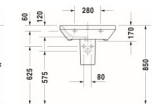

Duravit DuraStyle Waschtisch Weiß Hochglanz 600 mm - 231960000 von Duravit für #price# bei neuesbad.de kaufen. ☐ Kauf auf Rechnung ☐ Individuelle Beratung ☐ Mehrfach ausgezeichnete Shop ☐ jetzt kaufen

Duravit DuraStyle Waschtisch 600 mm Weiß Hochglanz, Hahnlochbank, Anzahl Hahnlöcher pro Waschplatz: 1, Überlauf – 231960000

Individuelle Gestaltungsfreiheit und klassisches Design kennzeichnen den Duravit DuraStyle Waschtisch by Matteo Thun & Antonio Rodriguez! Abgerundete, geometrische Formen werden von einer prägnanten Keramikkante umschlossen und münden in eine breite, plane Hahnlochbank. Hier bietet sich genügend Platz für eine ästhetische Waschtischarmatur und unverzichtbare Badaccessoires in Griffnähe. Dank der komplett glasierten Unterseite eignet sich der zeitlos anmutige Waschtisch mit Überlauf hervorragend als wandhängender Solitär und überzeugt mit einem zusätzlichen Plus an Hygiene. Seine hochwertige, langlebige Sanitärkeramik zeichnet sich durch ihren hohen Härtegrad und eine besonders kratzresistente und reinigungsfreundliche Oberfläche aus, die optional mit der wasserabweisenden WonderGliss Keramikbeschichtung ausgestattet werden kann, für eine besonders einfache Reinigung. Als stilvolles Zubehör empfiehlt sich die passende Stand- oder Halbsäule derselben Serie – für eine besonders edle Optik.

Details:

- 1 Becken
- 1 Waschplatz
- Aus hochwertiger, langlebiger Sanitärkeramik: Besonders widerstandsfähiges, kratzresistentes Material mit hohem Härtegrad, reinigungsfreundlicher und hygienischer Oberfläche
- Für 1-Loch-Armaturen geeignet
- Komplett von unten glasiert für mehr Hygiene und damit für die wandhängende Einzelmontage geeignet
- Mit Hahnlochbank
- Mit Überlauf
- Wandhängende Montage

weitere Details: