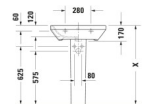

Duravit DuraStyle Waschtisch Weiß Hochglanz 600 mm - 231960000 von Duravit für #price# bei neuesbad.de kaufen. ☐ Kauf auf Rechnung ☐ Individuelle Beratung ☐ Mehrfach ausgezeichnete Shop ☐ jetzt kaufen

Duravit DuraStyle Waschtisch 600 mm Weiß Hochglanz, Hahnlochbank, Anzahl Hahnlöcher pro Waschplatz: 1, Überlauf – 231960000

Individuelle Gestaltungsfreiheit und klassisches Design kennzeichnen den Duravit DuraStyle Waschtisch by Matteo Thun & Antonio Rodriguez! Abgerundete, geometrische Formen werden von einer prägnanten Keramikkante umschlossen und münden in eine breite, plane Hahnlochbank. Hier bietet sich genügend Platz für eine ästhetische Waschtischarmatur und unverzichtbare Badaccessoires in Griffnähe. Dank der komplett glasierten Unterseite eignet sich der zeitlos anmutige Waschtisch mit Überlauf hervorragend als wandhängender Solitär und überzeugt mit einem zusätzlichen Plus an Hygiene. Seine hochwertige, langlebige Sanitärkeramik zeichnet sich durch ihren hohen Härtegrad und eine besonders kratzresistente und reinigungsfreundliche Oberfläche aus, die optional mit der wasserabweisenden WonderGliss Keramikbeschichtung ausgestattet werden kann, für eine besonders einfache Reinigung. Als stilvolles Zubehör empfiehlt sich die passende Stand- oder Halbsäule derselben Serie – für eine besonders edle Optik.

Details:

- 1 Becken
- 1 Waschplatz
- Aus hochwertiger, langlebiger Sanitärkeramik: Besonders widerstandsfähiges, kratzresistentes Material mit hohem Härtegrad, reinigungsfreundlicher und hygienischer Oberfläche
- Für 1-Loch-Armaturen geeignet
- Komplett von unten glasiert für mehr Hygiene und damit für die wandhängende Einzelmontage geeignet
- Mit Hahnlochbank
- Mit Überlauf
- Wandhängende Montage

weitere Details: