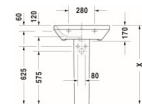

Duravit DuraStyle Waschtisch Weiß Hochglanz 600 mm - 231960000 von Duravit für #price# bei neuesbad.de kaufen. ☐ Kauf auf Rechnung ☐ Individuelle Beratung ☐ Mehrfach ausgezeichnete Shop ☐ jetzt kaufen

Duravit DuraStyle Waschtisch 600 mm Weiß Hochglanz, Hahnlochbank, Anzahl Hahnlöcher pro Waschplatz: 1, Überlauf – 231960000

Individuelle Gestaltungsfreiheit und klassisches Design kennzeichnen den Duravit DuraStyle Waschtisch by Matteo Thun & Antonio Rodriguez! Abgerundete, geometrische Formen werden von einer prägnanten Keramikkante umschlossen und münden in eine breite, plane Hahnlochbank. Hier bietet sich genügend Platz für eine ästhetische Waschtischarmatur und unverzichtbare Badaccessoires in Griffnähe. Dank der komplett glasierten Unterseite eignet sich der zeitlos anmutige Waschtisch mit Überlauf hervorragend als wandhängender Solitär und überzeugt mit einem zusätzlichen Plus an Hygiene. Seine hochwertige, langlebige Sanitärkeramik zeichnet sich durch ihren hohen Härtegrad und eine besonders kratzresistente und reinigungsfreundliche Oberfläche aus, die optional mit der wasserabweisenden WonderGliss Keramikbeschichtung ausgestattet werden kann, für eine besonders einfache Reinigung. Als stilvolles Zubehör empfiehlt sich die passende Stand- oder Halbsäule derselben Serie – für eine besonders edle Optik.

Details:

- 1 Becken
- 1 Waschplatz
- Aus hochwertiger, langlebiger Sanitärkeramik: Besonders widerstandsfähiges, kratzresistentes Material mit hohem Härtegrad, reinigungsfreundlicher und hygienischer Oberfläche
- Für 1-Loch-Armaturen geeignet
- Komplett von unten glasiert für mehr Hygiene und damit für die wandhängende Einzelmontage geeignet
- Mit Hahnlochbank
- Mit Überlauf
- Wandhängende Montage

weitere Details: