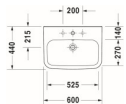

Duravit DuraStyle Waschtisch Weiß Hochglanz 600 mm - 231960000 von Duravit für #price# bei neuesbad.de kaufen. ☐ Kauf auf Rechnung ☐ Individuelle Beratung ☐ Mehrfach ausgezeichnete Shop ☐ jetzt kaufen

Duravit DuraStyle Waschtisch 600 mm Weiß Hochglanz, Hahnlochbank, Anzahl Hahnlöcher pro Waschplatz: 1, Überlauf – 231960000

Individuelle Gestaltungsfreiheit und klassisches Design kennzeichnen den Duravit DuraStyle Waschtisch by Matteo Thun & Antonio Rodriguez! Abgerundete, geometrische Formen werden von einer prägnanten Keramikkante umschlossen und münden in eine breite, plane Hahnlochbank. Hier bietet sich genügend Platz für eine ästhetische Waschtischarmatur und unverzichtbare Badaccessoires in Griffnähe. Dank der komplett glasierten Unterseite eignet sich der zeitlos anmutige Waschtisch mit Überlauf hervorragend als wandhängender Solitär und überzeugt mit einem zusätzlichen Plus an Hygiene. Seine hochwertige, langlebige Sanitärkeramik zeichnet sich durch ihren hohen Härtegrad und eine besonders kratzresistente und reinigungsfreundliche Oberfläche aus, die optional mit der wasserabweisenden WonderGliss Keramikbeschichtung ausgestattet werden kann, für eine besonders einfache Reinigung. Als stilvolles Zubehör empfiehlt sich die passende Stand- oder Halbsäule derselben Serie – für eine besonders edle Optik.

Details:

- 1 Becken
- 1 Waschplatz
- Aus hochwertiger, langlebiger Sanitärkeramik: Besonders widerstandsfähiges, kratzresistentes Material mit hohem Härtegrad, reinigungsfreundlicher und hygienischer Oberfläche
- Für 1-Loch-Armaturen geeignet
- Komplett von unten glasiert für mehr Hygiene und damit für die wandhängende Einzelmontage geeignet
- Mit Hahnlochbank
- Mit Überlauf
- Wandhängende Montage

weitere Details: