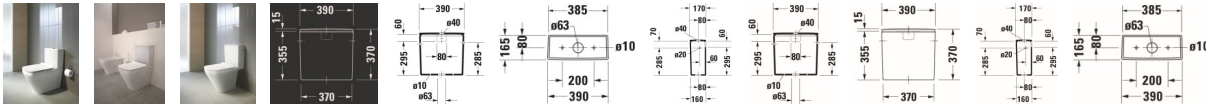

Duravit DuraStyle Spülkasten Weiß 390x170x370 mm - 0935000051 von Duravit für #price# bei neuesbad.de kaufen. ☐ Kauf auf Rechnung ☐ Individuelle Beratung ☐ Mehrfach ausgezeichnete Shop ☐ jetzt kaufen

Duravit DuraStyle Spülkasten, 170 mm, Weiß, Inkl. Innengarnitur, 6/3 l, Dual Flush, WonderGliss – 0935000051

Mit dem geradlinig und schlicht gestalteten Duravit DuraStyle Aufsatz-Spülkasten by Matteo Thun & Partners zieht klassische Eleganz und technische Raffinesse ins Bad! Korpus und Abdeckung – ganz aus hochwertiger, langlebiger Sanitärkeramik mit hohem Härtegrad gefertigt – garantieren eine kratzresistente und hygienische Oberfläche und bilden die perfekte Ergänzung zu den passenden Stand-WC-Kombinationen der DuraStyle Serie. Die moderne und nachhaltige Hygienetechnologie mit 2-Mengen-Spülsystem hält trotz minimalen Spülwasserbedarfs eine große Spülwassermenge von bis zu sechs Litern vor. Dank der wassersparenden und ökonomischen Dual-Flush Spültechnik kann zwischen zwei Spülmengen gewählt werden – bei Betätigung der kleinen Spültaste werden 3 Liter Wasser verbraucht, bei der großen maximal 6 Liter. Als weiteres Hygiene-Feature ist der Spülkasten optional mit der wasserabweisenden WonderGliss Beschichtung erhältlich. Der Anschluss des Spülkastens erfolgt wahlweise rechts oder links.

Details:

- Aus hochwertiger, langlebiger Sanitärkeramik: Besonders widerstandsfähiges, kratzresistentes Material mit hohem Härtegrad, reinigungsfreundlicher und hygienischer Oberfläche
- Effizienter, sparsamer Wasserverbrauch: Unified Water Label (UWL) Klasse 2
- Große Spülwassermenge: 6 Liter
- Wasserabweisende Oberfläche für besonders leichte Reinigung: Auf der glatten Oberfläche können sich Schmutz und Kalk nicht halten und Rückstände fließen mit dem Wasser noch leichter ab (WonderGliss)
- Wassersparende 2-Mengen-Spülung: Nach Bedarf kleine oder große Spülmenge auswählbar (Dual-Flush)

weitere Details:

- Duravit DuraStyle Spülkasten
- Weiß
- Spülwassermenge: 6 / 3 l
- Inkl. Innengarnitur
- Dual Flush
- Position Wasseranschluss: Rechts
- Links 3/8"
- WonderGliss
- Oberfläche Spülbedienung: Chrom