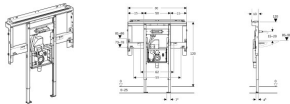

Geberit Duofix Element f. ONE WT/ONE W.-Arm.

507,39 € *

* Preise inkl. gesetzlicher MwSt. zzgl. Versandkosten

Marke: Geberit

Bestell-Nr.: GE111071002

Geberit Duofix Element für Geberit ONE Waschtisch und Geberit ONE Wandarmatur, raumhoch, mit UP-Drehgeruchsverschluss, mit UP-Clou

Verwendungszwecke

- Für Metall- und Holzständerwände
- Für Geberit Duofix Systemwände

Eigenschaften

- Traverse für Armatur höhenverstellbar
- Statisch selbsttragender Rahmen, mit Pulverbeschichtung korrosionsgeschützt

Technische Eigenschaften

- Werkstoff: Stahl
- Höhenverstellbar: Ja
- a / Teilmaß (cm): 59 cm
- B / Breite (cm): 80 cm
- b / Teilmaß (cm): 15 cm
- Breite Waschtisch (cm): 75 cm
- H / Höhe (cm): 125 cm
- T / Tiefe (cm): 14 cm