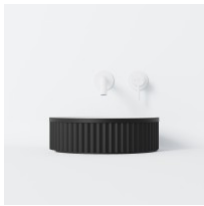

Steinberg Serie 740 Aufsatzbecken, 400x400x120, rund, ohne Überlauf, außen matt black, innen matt wh

286,31 € *

* Preise inkl. gesetzlicher MwSt. zzgl. Versandkosten

Marke: Steinberg

Bestell-Nr.: STB7406010SW

Steinberg Serie 740 Aufsatzbecken, 400x400x120, rund, ohne Überlauf, außen matt black, innen matt white

Details:

400x400x120

rund

ohne Überlauf

außen matt black

innen matt white

Gewicht: 7,00

Oberfläche/Farbe: Matt White / Matt Black

Hersteller: Steinberg