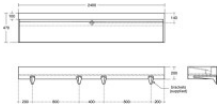

**Ideal Standard Reihenwaschtisch Silhouette f.4 Pers. o.Hl. ohne Überlauf 2400x470x200mm Weiss, S062**

**4975,13 € \***

\* Preise inkl. gesetzlicher MwSt. zzgl. Versandkosten

Marke: Ideal Standard  
Bestell-Nr.: ISS062701

**Ideal Standard Reihenwaschtisch Silhouette für 4 Personen ohne Hahnloch ohne Überlauf 2400x470x200mm Weiß, S062701**

Eine Serie mit Reihenwaschtischen aus Mineralwerkstoff, die für Büros, Bildungseinrichtungen und große Waschräume entwickelt wurden. Ideal für alle Bereiche, in denen mehrere Waschgelegenheiten erforderlich sind.

**Details:**

- Serie: Silhouette
- Hersteller: Ideal Standard
- Artikel-Nr.: S062701
- Reihenwaschtisch
- Ideal Solid
- Ohne Hahnloch
- Ohne Überlauf
- Montage nur in Verbindung mit einem nicht verschleißbarem Schaftventil
- Befestigungsart: Winkel
- Inklusive Befestigung (S066267)
- Norm: DIN EN 14688 CL 00
- Gewicht: 65,000 kg
- Außenmaße (BxTxH): 2400x470x200 mm
- Farbe / Oberfläche: Weiß (Alpin)