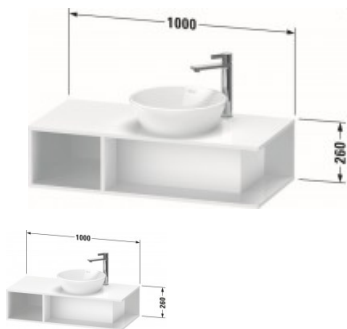

## Duravit D-Neo Konsolen-Waschtischunterbau wandhängend Cp 1000x480x260 Ei

**390,45 € \***

\* Preise inkl. gesetzlicher MwSt. zzgl. Versandkosten

Marke: Duravit

Bestell-Nr.: DUDE493905555

## Duravit D-Neo Konsolenwaschtischunterbau wandhängend, Eiche Marmoriert Matt, Rechteckig, Anzahl Ausschnitte: 1 – DE493905555

D-Neo bietet perfekt durchdachtes Design und höchste Qualität zum attraktiven Preis. Der wandhängende Waschtischunterbau für Aufsatzbecken verfügt über seitliche Ablageflächen sowie ein offenes Fach links, was zusätzlich für praktischen Stauraum sorgt.

### Details:

- 100 % Qualität: In sorgfältiger Handarbeit und mit modernster Technik komplett in Deutschland gefertigt, für höchste Qualitätsansprüche
- Compact-Ausführung: Verkürzte Ausladung als ideale Lösung für beengte Platzverhältnisse
- Ein offenes Fach für zusätzlichen Stauraum
- Komplett vormontiert und eingestellt
- Ohne Griff für eine glatte Front
- Unempfindlich gegen Feuchtigkeit: Keine offenen Kanten zum Schutz vor Wasser und hoher Luftfeuchtigkeit

### weitere Details:

- Duravit D-Neo Konsolenwaschtischunterbau wandhängend
- Compact
- Eiche Marmoriert Matt
- Dekor
- Anzahl offener Fächer: 1
- Inkl. Konsolenplatte: Ja
- Hahnlochbohrungen möglich
- Grifflos