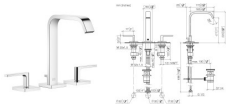

Dornbracht Waschtisch-Dreilochbatterie mit Ablaufgarnitur IMO 20713671 Dark Platinum gebürstet, 207

1225,10 € *

* Preise inkl. gesetzlicher MwSt. zzgl. Versandkosten

Marke: Dornbracht
Bestell-Nr.: 20713671-99

Dornbracht IMO Waschtisch-Dreilochbatterie mit Ablaufgarnitur - Dark Platinum gebürstet

- Ausladung 165 mm
- starrer Auslauf
- rechteckiger luftangereicherter Strahl
- Armaturenhöhe 220 mm
- Höhe bis Luftsprudler 177 mm
- Bohrungsdurchmesser Seitenventil 32 mm
- Bohrungsdurchmesser Auslauf 35 mm
- Rosette 60 x 60 mm
- 2x Druckschlauch M 10 x 1 eingeschraubt, dichtheitsgeprüft
- Durchfluss max. 4,6 l/min
- bleifrei
- Dieses Produkt leistet einen Beitrag zur Erfüllung der Vorgaben von nachhaltigen Gebäudezertifizierungen, z.B. LEED®, BREEAM®, DGNB

Nur für Becken mit Überlauf geeignet.

Artikeleigenschaften

Farbe: dark platinum gebürstet
Typ: Waschtischarmatur stehend