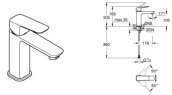

Grohe EH-Waschtischbatterie Cubeo 101755 M-Size glatter Körper matt black, 1017552430

110,34 € *

* Preise inkl. gesetzlicher MwSt. zzgl. Versandkosten

Marke: Grohe

Bestell-Nr.: FG1017552430

GROHE Einhand-Waschtischbatterie Cubeo 101755, M-Size, glatter Körper, matt black, 1017552430

GROHE Cubeo

Einhand-Waschtischbatterie, 1/2"

M-Size

Einlochmontage

Bedienungshebel aus Metall

GROHE SilkMove 28 mm Keramikkartusche

variabel einstellbare Mengenbegrenzung

mit Temperaturbegrenzer

GROHE Water Saving - weniger Wasser, perfekter Wasserfluss

Maximaler Durchfluss (bei 3 bar): 5 l/min

GROHE FastFixation Schnellbefestigungssystem

glatter Körper

flexible Anschlusschläuche