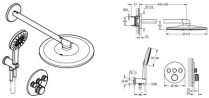

GROHE Unterputz-Duschsystem Grotherm SC 103997 rund 3 ASV für Duschrahmen Mono chrom, 1039970000

1017,72 € *

* Preise inkl. gesetzlicher MwSt. zzgl. Versandkosten

Marke: Grohe
Bestell-Nr.: FG1039970000

GROHE Unterputz-Duschsystem Grotherm SC 103997 rund 3 ASV für Duschrahmen Mono chrom, 1039970000 von Grohe für #price# bei neuesbad.de kaufen. Kauf auf Rechnung Individuelle Beratung Mehrfach ausgezeichnete Shop jetzt kaufen

Grotherm SmartControl

Duschsystem Unterputz mit Rainshower SmartActive 310

bestehend aus:

Unterputz-Thermostat mit 3 Absperrventilen (29 121)

Rainshower SmartActive 310 Kopfbrause-Set 2 Strahlarten (26 475)
inklusive horizontalem Brausearm 430 mm

Rainshower SmartActive 130 Handbrause 3 Strahlarten (26 574)

Wandanschlussbogen 1/2" mit Wandbrausehalter (26 658)

Silverflex Brauseschlauch 1.500 mm (28 364)

erfordert GROHE Rapido Duschrahmen Duo (103 994 9990)

Oberfläche: chrom