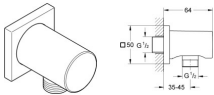

GROHE Wandanschlussbogen Rainshower 27076 Außengewinde hard graphite, 27076A00

77,50 € *

* Preise inkl. gesetzlicher MwSt. zzgl. Versandkosten

Marke: Grohe
Bestell-Nr.: FG27076A00

GROHE Wandanschlussbogen Rainshower 27076 Außengewinde hard graphite, 27076A00 von Grohe für #price# bei neuesbad.de kaufen. Kauf auf Rechnung Individuelle Beratung Mehrfach ausgezeichnete Shop jetzt kaufen

Rainshower

Wandanschlussbogen, 1/2"

Außengewinde 1/2"

mit eckiger Rosette

GROHE Long-Life Oberfläche

Eigensicher gegen Rückfließen

Oberfläche: hard graphite