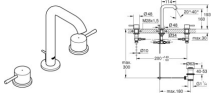

GROHE 3-Loch Waschtischarmatur Essence 20296_1 Zugst.-Ablaufgarnitur supersteel, 20296DC1

317,45 € *

* Preise inkl. gesetzlicher MwSt. zzgl. Versandkosten

Marke: Grohe

Bestell-Nr.: FG20296DC1

GROHE 3-Loch Waschtischarmatur Essence 20296_1 Zugst.-Ablaufgarnitur supersteel, 20296DC1 von Grohe für #price# bei neuesbad.de kaufen.

Kauf auf Rechnung Individuelle Beratung Mehrfach ausgezeichnete Shop jetzt kaufen

Essence

3-Loch-Waschtischbatterie, 1/2"

Keramik-Oberteile 1/2", 90°

GROHE Long-Life Oberfläche

GROHE Water Saving - weniger Wasser, perfekter Wasserfluss

GROHE Water Saving 5,7 l/min Mousseur

GROHE AquaGuide verstellbarer Mousseur

Zugstangen-Ablaufgarnitur 1 1/4"

druckfeste, flexible Verbindungsschläuche
zwischen Mittelkörper und Seitenventilen

Oberfläche: supersteel