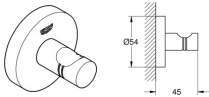

GROHE Bademantelhaken Essentials 102460 Metall matt black, 1024602430 von Grohe für #price# bei neuesbad.de kaufen. ☐ Kauf auf Rechnung
☐ Individuelle Beratung ☐ Mehrfach ausgezeichnete Shop ☐ jetzt kaufen

Essentials

Bademantelhaken

Material: Metall

verdeckte Befestigung

GROHE Long-Life Oberfläche

geeignet zum Bohren (inklusive Schrauben und Dübel) oder Kleben (bitte Kleber 40 915 000 separat bestellen)

Belastbarkeit: max. 5 kg

Die angegebene Gewichtskraft gilt für eine statische (langsam aufgebrachte) Belastung und bestimmungsgemäßen Gebrauch

Oberfläche: matt black