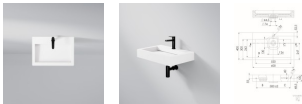

Steinberg Serie 444 Waschtisch Wandwaschtisch, rechteckig aus Mineo Stone, 444 7100 W

524,79 € *

* Preise inkl. gesetzlicher MwSt. zzgl. Versandkosten

Marke: Steinberg
Bestell-Nr.: STB4447100W

Steinberg Serie 444 Waschtisch Wandwaschtisch, rechteckig aus Mineo Stone, 444 7100 W von Steinberg für #price# bei neuesbad.de kaufen. Kauf auf Rechnung Individuelle Beratung Mehrfach ausgezeichnete Shop jetzt kaufen

Steinberg Serie 444 Waschtisch Wandwaschtisch, rechteckig aus Mineo Stone, 444 7100 W

Details:

mit 1 Hahnloch
ohne Überlauf
600x400x100mm
weiss matt
Gewicht: 15,35kg

Artikeleigenschaften

Farbe:	weiss matt
Material:	Mineralguss
Typ:	Waschtisch
Breite:	600
Tiefe:	400
Höhe:	100