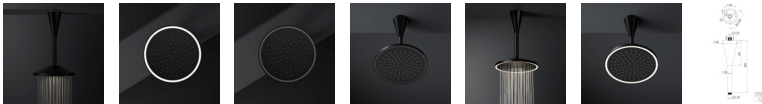

## Steinberg Serie 310 Brausearm Deckenmontage, 310 1571 S

**62,79 € \***

\* Preise inkl. gesetzlicher MwSt. zzgl. Versandkosten

Marke: Steinberg

Bestell-Nr.: STB3101571S

Steinberg Serie 310 Brausearm Deckenmontage, 310 1571 S von Steinberg für #price# bei neuesbad.de kaufen.  Kauf auf Rechnung   
Individuelle Beratung  Mehrfach ausgezeichnete Shop  jetzt kaufen

## Steinberg Serie 310 Brausearm Deckenmontage, 310 1571 S

300 mm, inkl. konischer Rosette, matt black

### Details:

Gewicht: 0.9 kg

Farbe: Schwarz

Highlights: Iconic

Material: Messing

Montageart: Deckenmontage

### Artikeleigenschaften

Farbe:

schwarz matt

Typ:

Brausearmatur Deckenmontage