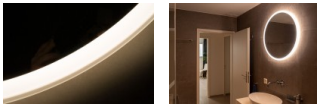

Lichtspiegel Schneider STYLE Line Superior LED 73/LED, 3000K, weiss, 200.073.00.0001

819,15 € *

* Preise inkl. gesetzlicher MwSt. zzgl. Versandkosten

Marke: Schneider

Bestell-Nr.: SN200.073.00.0001

Lichtspiegel Schneider STYLE Line Superior LED 73/LED, 3000K, weiss, 200.073.00.0001 von Schneider für #price# bei neuesbad.de kaufen. Kauf auf Rechnung Individuelle Beratung Mehrfach ausgezeichnete Shop jetzt kaufen

Schneider Lichtspiegel Schneider STYLE Line Superior LED, 200.073.00.0001

Details:

Aufputzmontage
Beleuchtung LED
rundum direkt und indirekt
ohne Schalter
3000 Kelvin
Energieeffizienzklasse D
IP44
3600 Lumen
35 Watt
Durchmesser 730 mm
Tiefe 35 mm
Oberfläche weiss
Kelvin: 3000
Lumen: 3600
Watt (Beleuchtung): 35 Watt
Schutzklasse: IP44
Breite (mm): 730
Höhe (mm): 730
Tiefe (mm): 35
Durchmesser (mm): 730
Anzahl Türen:
Anschlag (Scharnierseite):
Oberfläche/Farbe: Oberfläche weiss
Zubehör:
Gewicht Brutto (kg): 12,400
Hersteller: W. Schneider GmbH, Göllheim