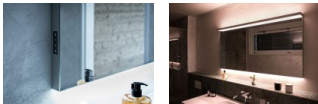

Lichtspiegel Schneider ADVANCED Line Ultimate TW 120/TW, silbereloxiert, 197.120.01.50

1342,88 € *

* Preise inkl. gesetzlicher MwSt. zzgl. Versandkosten

Marke: Schneider

Bestell-Nr.: SN197.120.01.50

Lichtspiegel Schneider ADVANCED Line Ultimate TW 120/TW, silbereloxiert, 197.120.01.50 von Schneider für #price# bei neuesbad.de kaufen. Kauf auf Rechnung Individuelle Beratung Mehrfach ausgezeichnete Shop jetzt kaufen

Schneider Lichtspiegel Schneider ADVANCED Line Ultimate TW, 197.120.01.50

Details:

Rahmen aus Aluminium
Aufputzmontage
Beleuchtung LED
oben direkt
zusätzliche Beleuchtung unten indirekt
oben/unten einzeln schaltbar
Tunable White (dimmbar und Farbtemperatur stufenlos einstellbar)
Folientastatur seitlich links
2000 - 6500 Kelvin
Energieeffizienzklasse D
IP44
9465 Lumen
3 x 21 Watt
Breite 1195 mm
Höhe 729 mm
Tiefe 96 mm
Oberfläche silbereloxiert
Kelvin: 2000 - 6500
Lumen: 9465
Watt (Beleuchtung): 3 x 21 Watt
Schutzklasse: IP44
Breite (mm): 1195
Höhe (mm): 729
Tiefe (mm): 96
Durchmesser (mm):
Anzahl Türen:
Anschlag (Scharnierseite):
Oberfläche/Farbe: Oberfläche silbereloxiert
Zubehör:
Gewicht Brutto (kg): 17,500
Hersteller: W. Schneider GmbH, Göllheim