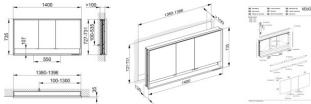

Keuco Spiegelschrank Royal Lumos 14336, mit Ablagefach von Keuco für #price# bei neuesbad.de kaufen. ☐ Kauf auf Rechnung ☐ Individuelle Beratung ☐ Mehrfach ausgezeichnete Shop ☐ jetzt kaufen

Keuco Spiegelschrank Royal Lumos 14336, mit Ablagefach Wandeinbau 1400x735x130mm silber-eloxiert

Spiegelschrank Royal Lumos
Wandeinbau
1400 x 735 x 130 mm
silber-eloxiert

weitere Details:

Länge (mm): 270
Breite (mm): 1520
Höhe (mm): 910
Gewicht (kg): 44,6