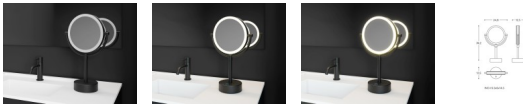

Cosmic Essentials schwenkbarer Wand Vergrößerungsspiegel mit dimmbarer LED Beleuchtung, WJC292a0088

201,88 € *

* Preise inkl. gesetzlicher MwSt. zzgl. Versandkosten

Marke: Cosmic

Bestell-Nr.: COWJC292A0088036

Cosmic Essentials schwenkbarer Wand Vergrößerungsspiegel mit dimmbarer LED Beleuchtung, WJC292a00880

Breite: 248mm, Höhe: 392mm, Tiefe: 125mm, Farbe: schwarz matt

Vergrößerungsspiegel mit einstellbarem LED-Licht - Essentials

Der Vergrößerungsspiegel mit dimmbarem LED-Licht aus der Essentials-Kollektion ist eine stilvolle und funktionale Ergänzung für jedes Badezimmer.

Besondere Eigenschaften:

Ideal für das Badezimmer. Dieser dimmbare LED-Aufsatzlupenspiegel muss nicht installiert werden und eignet sich ideal als Accessoire für das Badezimmer, den Waschtisch oder die Toilette.

Material: Aluminium, Kunststoff, Spiegel. Der Vergrößerungsspiegel mit einstellbarer LED-Beleuchtung ist aus hochwertigem Aluminium, Kunststoff und Spiegel gefertigt, was seine Langlebigkeit und Widerstandsfähigkeit gegenüber Feuchtigkeit im Badezimmer garantiert.