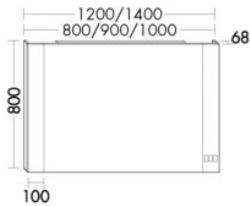

Burgbad Leuchtspiegel RL40 Light RL40 VC 800x1000x68 Anthrazitgrau Matt, SIJS100F4952

1263,25 € *

* Preise inkl. gesetzlicher MwSt. zzgl. Versandkosten

Marke: Burgbad

Bestell-Nr.: BBSIJS100F4952

Burgbad Leuchtspiegel RL40 Light RL40 VC 800x1000x68 Anthrazitgrau Matt, SIJS100F4952 von Burgbad für #price# bei neuesbad.de kaufen. Kauf auf Rechnung Individuelle Beratung Mehrfach ausgezeichnete Shop jetzt kaufen

Burgbad Leuchtspiegel RL40 Light RL40 VC 800x1000x68 Anthrazitgrau Matt, SIJS100F4952

Höhe: 800mm

Breite: 1000mm

Tiefe: 68mm

Farbe: Anthrazitgrau Matt (F4952)

indirekte LED-Beleuchtung oben, 3000 K - 6500 K

Lichtsteuerung, Steuereinheit in der rechten Leuchte

LED-Beleuchtung seitlich, 2700 K - 6400 K

Energieeffizienzklasse G

IP24

Gewicht Brutto: 35,879kg