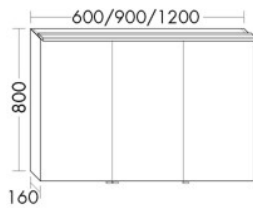

Burgbad Spiegelschrank RL30 800x1200x170 RL30, SPLS120RPN451

1744,64 € *

* Preise inkl. gesetzlicher MwSt. zzgl. Versandkosten

Marke: Burgbad

Bestell-Nr.: BBSPLS120RPN451

Burgbad Spiegelschrank RL30 800x1200x170 RL30, SPLS120RPN451 von Burgbad für #price# bei neuesbad.de kaufen. Kauf auf Rechnung
Individuelle Beratung Mehrfach ausgezeichnete Shop jetzt kaufen

Burgbad Spiegelschrank RL30 800x1200x170 RL30, SPLS120RPN451

Höhe: 800mm

Breite: 1200mm

Tiefe: 170mm

Farbe: RL30 (PN451)

2 Spiegeltüren außen, beidseitig verspiegelt, mit reflektierender Diffusorfläche

1 Spiegeltür mittig, beidseitig verspiegelt

indirekte LED-Beleuchtung oben und unten, 42,8 W, 4000 K

indirekte LED-Beleuchtung seitlich, 30 W, 4000 K

Innenbeleuchtung, 27,8 W, 4000 K

Energieeffizienzklasse G

Schalter-/Steckdosenelement

Glaseinlegeböden

Rückwand Weiß

Korpus innen Weiß/Anthrazitgrau

IP24

Gewicht Brutto: 35kg