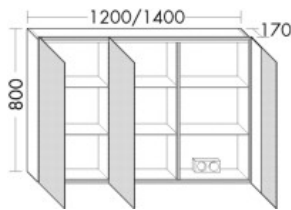

Burgbad Spiegelschrank RL30 800x1400x170 Eiche Dekor Urban, SPLO140LF5333

1830,96 € *

* Preise inkl. gesetzlicher MwSt. zzgl. Versandkosten

Marke: Burgbad

Bestell-Nr.: BBSPLO140LF5333

Burgbad Spiegelschrank RL30 800x1400x170 Eiche Dekor Urban, SPLO140LF5333 von Burgbad für #price# bei neuesbad.de kaufen. Kauf auf Rechnung Individuelle Beratung Mehrfach ausgezeichnete Shop jetzt kaufen

Burgbad Spiegelschrank RL30 800x1400x170 Eiche Dekor Urban, SPLO140LF5333

Höhe: 800mm

Breite: 1400mm

Tiefe: 170mm

Farbe: Eiche Dekor Urban (F5333)

2 Spiegeltüren außen, beidseitig verspiegelt, mit reflektierender Diffusorfläche

1 Spiegeltür mittig, beidseitig verspiegelt

indirekte LED-Beleuchtung oben und unten, 4000 K

indirekte LED-Beleuchtung seitlich, 30 W, 4000 K

Innenbeleuchtung, 27,8 W, 4000 K

Energieeffizienzklasse G

Schalter-/Steckdosenelement

Glaseinlegeböden

Rückwand Weiß

Korpus innen Weiß/Anthrazitgrau

Korpusaußenseiten Melamin

IP24

Gewicht Brutto: 42,18kg