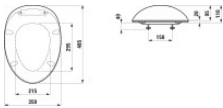

LAUFEN WC-Sitz mit Deckel II Bagno Alessi One mit Absenkautomatik, weiß,abnehmbar, 892971000001

181,58 € *

* Preise inkl. gesetzlicher MwSt. zzgl.Versandkosten

Marke: LAUFEN

Bestell-Nr.: LAH892971000001

LAUFEN WC-Sitz mit Deckel II Bagno Alessi One mit Absenkautomatik, weiß,abnehmbar, 892971000001 von LAUFEN für #price# bei neuesbad.de kaufen. Kauf auf Rechnung Individuelle Beratung Mehrfach ausgezeichnete Shop jetzt kaufen
WC-Sitz mit Deckel II Bagno Alessi One mit Absenkautomatik, weiß

Artikel: WC-Sitz mit Deckel
Farbe: 000 weiß
Ausführung:
abnehmbar
mit Absenkautomatik
mit Montagematerial H892979
Gewicht (kg): 2,8

Hersteller: LAUFEN
Serie: II Bagno Alessi One
Artikelnummer: H892971000001

Artikeleigenschaften

Farbe:	weiss glänzend
Typ:	WC-Sitz
Tiefe:	350
Breite:	481
Höhe:	107