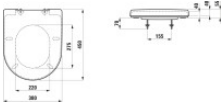

LAUFEN WC-Sitz mit Deckel LAUFEN Pro weiß,abnehmbar, 89195.0, 8919503000031

92,12 € *

* Preise inkl. gesetzlicher MwSt. zzgl.Versandkosten

Marke: LAUFEN

Bestell-Nr.: LAH8919503000031

LAUFEN WC-Sitz mit Deckel LAUFEN Pro weiß,abnehmbar, 89195.0, 8919503000031 von LAUFEN für #price# bei neuesbad.de kaufen. Kauf auf Rechnung Individuelle Beratung Mehrfach ausgezeichnete Shop jetzt kaufen
WC-Sitz mit Deckel Laufen Pro, weiß

Artikel: WC-Sitz mit Deckel
Farbe: 300 weiß
Ausführung:
abnehmbar
mit Montagematerial H891952
Gewicht (kg): 1,9

Hersteller: LAUFEN
Serie: Laufen Pro
Artikelnummer: H8919503000031