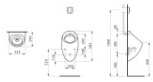

LAUFEN Absaugeurinal II Bagno Alessi One 325x290,weiß mit LCC, 84097.5, 840975400001

536,01 € *

* Preise inkl. gesetzlicher MwSt. zzgl. Versandkosten

Marke: LAUFEN

Bestell-Nr.: LAH8409754000001

LAUFEN Absaugeurinal II Bagno Alessi One 325x290,weiß mit LCC, 84097.5, 8409754000001 von LAUFEN für #price# bei neuesbad.de kaufen. Kauf auf Rechnung Individuelle Beratung Mehrfach ausgezeichnete Shop jetzt kaufen

- Absaugeurinal II Bagno Alessi One, ohne Fliege, weiß LCC
-
- Artikel: Absaugeurinal
- Material: Sanitärkeramik
- Farbe: 400 weiß mit Laufen Clean Coat (LCC)
- Ausführung:
- ohne Löcher für Deckelmontage
- Version ohne Zielpunkt
- Wasserzulauf: innen
- Ablauf: innen
- Spülwassermenge: mindestens 1 l
- Spüleistung: mindestens 0,3 l/s
- Norm: EN 80, EN 13407
- Maße (mm)
- Breite: 325
- Tiefe: 290
- Höhe: 585
- Gewicht (kg): 10,0
- Befestigung: Wandbefestigungsset M8 LAUFEN 89280.8 (inkl.), Steinschrauben (exkl.) **(bitte separat bestellen)**
-
- Hersteller: LAUFEN
- Serie: II Bagno Alessi One
- Artikelnummer: H8409754000001
-
- **Empfohlenes Zubehör (bitte separat bestellen):**
- Artikel: für Zulauf innen GEBERIT
- Artikel-Nr.: 152.489
- Artikel: für Zulauf innen Grohe DAL
- Artikel-Nr.: 37.044
- Artikel: Gewindebolzen-Umbauset LAUFEN M10
- Artikel-Nr.: H892816
- Artikel: Gewindebolzen-Umbauset M12
- Artikel-Nr.: H892814

Artikeleigenschaften

Farbe:	weiss glänzend
Typ:	Urinal
Höhe:	585
Tiefe:	290
Breite:	325