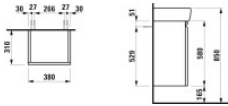

LAUFEN Waschtischunterbau, LAUFEN Pro A, 380x310x580,Wenge, 48301.2, 4830120954231 von LAUFEN für #price# bei neuesbad.de kaufen. ☐
Kauf auf Rechnung ☐ Individuelle Beratung ☐ Mehrfach ausgezeichnete Shop ☐ jetzt kaufen
Waschtischunterbau Laufen Pro A 380x310x580, Wenge, 1 Tür

Artikel: Waschtischunterbau

Farbe: Wenge

Material: Korpus und Front MDF-Platten matt foliert, Wenge mit Strukturfolie mit Holzmaserung

Ausführung:

1 Tür mit integrierter Griffleiste

SoftClose

1 Glasfachboden (einstellbar)

Scharnier rechts

Geeignet für: Handwaschbecken Laufen Pro A 45cm H811951

Maße (mm)

Breite: 380

Tiefe: 310

Höhe: 580

Gewicht (kg): 14

Befestigung: Befestigungsset für Möbel H491206, H491140 (inkl.)

Hersteller: LAUFEN

Serie: Laufen Pro A

Artikelnummer: H4830120954231

Empfohlenes Zubehör (bitte separat bestellen):

Artikel: FüÙe (2 Stück) Aluminium

Artikel-Nr.: H483091

Artikeleigenschaften

Farbe:	wenge
Typ:	Waschtischunterschrank
Tiefe:	310
Höhe:	580
Breite:	380