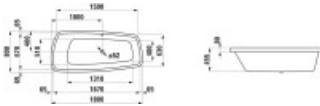

**LAUFEN Badewanne Palomba Collection, 1800x800x455, asymmetrisch, weiß, 24380.0, 2438000000001**

**889,63 € \***

\* Preise inkl. gesetzlicher MwSt. zzgl. Versandkosten

Marke: LAUFEN

Bestell-Nr.: LAH2438000000001

Badewanne Palomba Collection aus Sanitäracryl 1800x800, Einbauversion, Rand 80mm, weiß

Artikel: Badewanne  
Material: Sanitäracryl  
Farbe: 000 weiß  
Ausführung:  
Wannenrand 80mm  
Einbauversion  
asymmetrisch  
Ablauf mittig  
ohne Schürze  
ohne Fußgestell  
Ab- und Überlauf stirnseitig  
ohne Ab- und Überlaufgarnitur  
mit Aluminiumprofil für WannenfüÙe LAUFEN H296170  
Norm: EN 14516 (EN 198), EN 232  
MaÙe (mm)  
Breite: 1800  
Tiefe: 800  
Höhe: 455  
InnenmaÙe (mm)  
Breite: 1670  
Tiefe: 670  
Ablaufloch (mm): 52  
Nutzinhalt (l): 170  
Gewicht (kg): 25,0

**Artikeleigenschaften**

Material:	Acryl
Farbe:	weiss glänzend
Typ:	Badewanne
Breite:	800
Höhe:	455
Länge:	1800