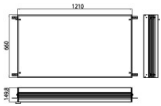

emco Einbaurahmen prestige / prestige 2 für Lichtspiegelschränke Breite 1215mm, 1210 x 660mm, 98970

165,16 € *

* Preise inkl. gesetzlicher MwSt. zzgl. Versandkosten

Marke: Emco

Bestell-Nr.: EC989700022

Emco asis Einbaurahmen (1210mm), zu Unterputz-Lichtspiegelschrank Prestige 9897 050 25/35, 989700022 von Emco für #price# bei neuesbad.de kaufen. Kauf auf Rechnung Individuelle Beratung Mehrfach ausgezeichnete Shop jetzt kaufen

emco Einbaurahmen prestige / prestige 2 für Lichtspiegelschränke Breite 1215mm, 1210 x 660mm, 989700022

- Einbaurahmen für Lichtspiegelschrank prestige 2, 1.215 mm

- Einbaurahmen für Lichtspiegelschrank prestige 2, 1.215 mm
- Ausführung: Einbaurahmen
- Designer: Signoform
- Serie: prestige 2
- Marke: emco